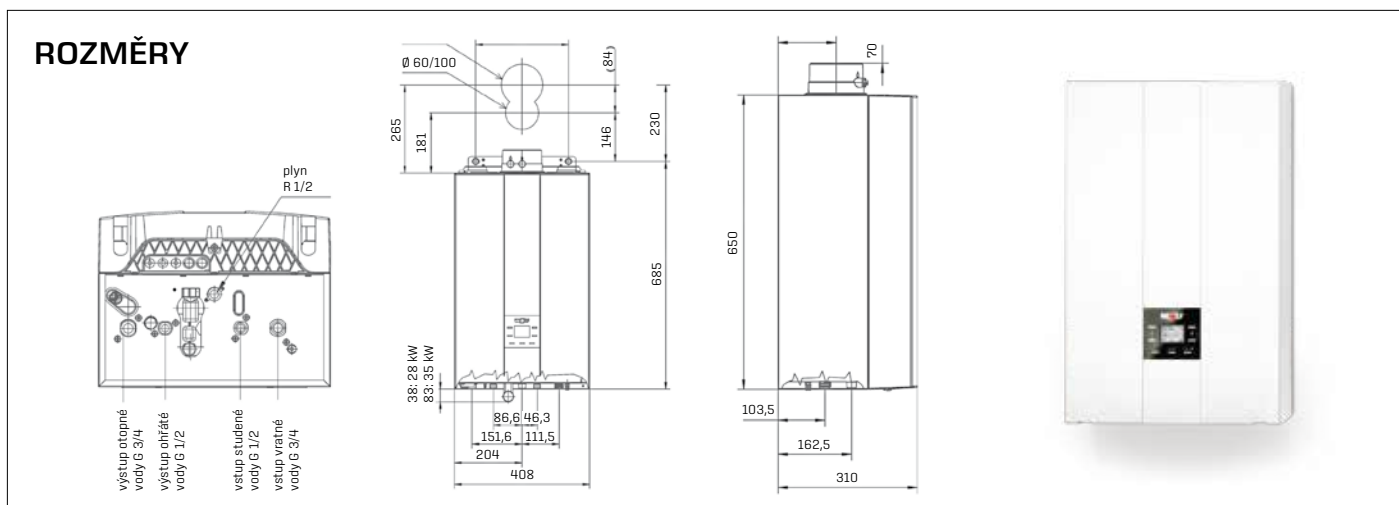

ZÍSKEJTE
STÁTNÍ
DOTACI

Bližší informace na
www.czech.wolf.eu/zaruka

DOSTUPNÉ U ODBORNÝCH PARTNERŮ
VODO-TOPO

PLYNOVÝ KONDENZAČNÍ KOTEL FGB.

Typ	FGB	24	28	35	K-24	K-28	K-35
Třída sezónní energetické účinnosti vytápění		A	A	A	A	A	A
Třída sezónní energetické účinnosti ohřevu vody					A	A	A
Rozměry (bez spalínového hrdla), š x v x h		408x310x650					
Jmenovitý topný výkon při 80/60°C (vytápění/ohřev vody)	kW	19,4/23,3	24,1/27	30,7/33,6	19,4/23,3	24,1/27	30,7/33,6
Jmenovitý topný výkon při 50/30°C	kW	20,7	27	34,7	20,7	27	34,7
Jmenovitý topný příkon (vytápění/ohřev vody)	kW	20/24	25/28	32/35	20/24	25/28	32/35
Nejnižší jmenovitý top. výkon [modul.] při 80/60°C	kW	4,8	4,8	6,7	4,8	4,8	6,7
Nejnižší jmenovitý top. výkon [modul.] při 50/30°C	kW	5,3	5,3	7,5	5,3	5,3	7,5
Nejnižší jmenovitý topný příkon [modulovaný]	kW	4,9	4,9	6,9	4,9	4,9	6,9
Účinnost (DIN)							
při 100% výkonu (Hi)	%	97	98	98	97	98	98
při 30% výkonu (Hi)	%	110	110	110	110	110	110
NO _x třída		6	6	6	6	6	6
Expanzní nádoba	l	8	8	8	8	8	8
Max. dovolený tlak	bar	3	3	3	3	3	3
Celková hmotnost	kg	27	27	28	27	27	28
Napájení		230V, 50Hz					
Průtok teplé vody při dT = 30 K	l/min	-	-	-	10,55	13,4	16,3
Přípojka přívodu vzduchu/odvodu spalin	mm	60/100	60/100	60/100	60/100	60/100	60/100