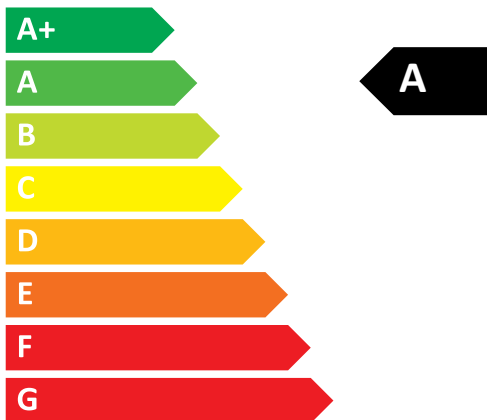

**ENERG**  
енергия · ενεργεια

**WOLF**

**CWL-F-150 Excellent**  
časové / snímač / snímače

**38**  
dB

**150 m<sup>3</sup>/h**