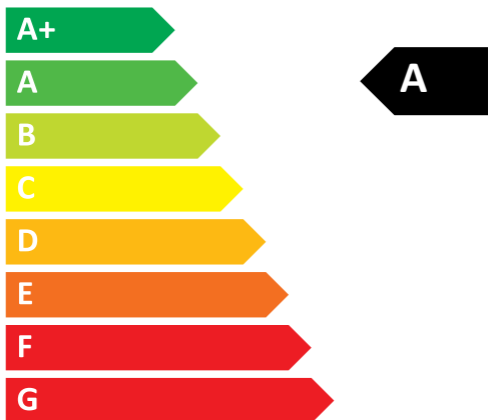

ENERG
енергия · ενεργεια

WOLF

CWL-F-300 Excellent
časové / snímač

44
dB

300 m³/h