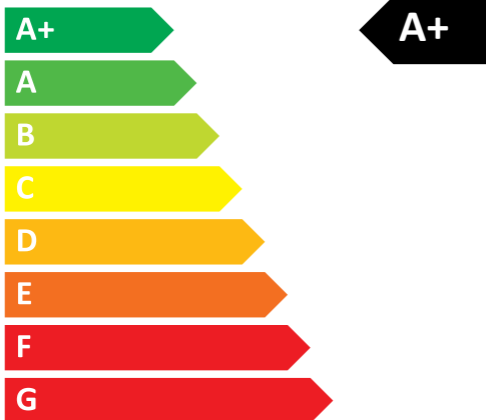

ENERG
енергия · ενεργεια

WOLF

CWL-F-300 Excellent
snímače

44
dB

300 m³/h