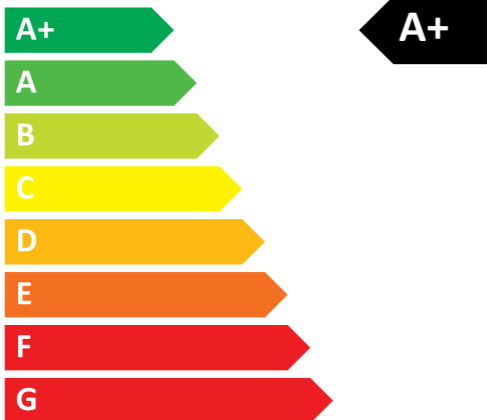

ENERG
енергия · ενεργεια

WOLF

CWL-T-300 Excellent
sensors

46
dB

300 m³/h