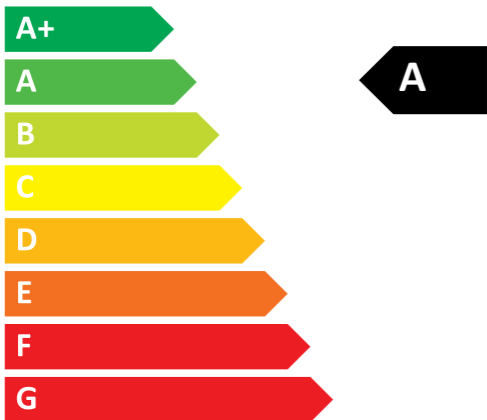

ENERG
енергия · ενεργεια

WOLF

CWL-T-300 Excellent
manual / clock / sensor

46
dB

300 m³/h