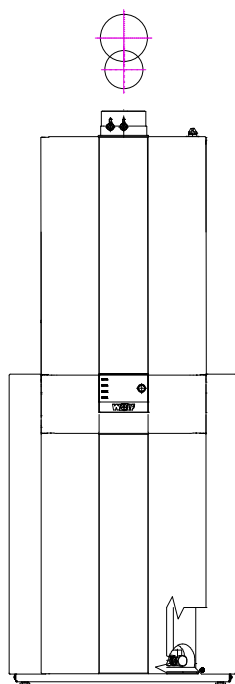

# KONDENZAČNÍ KOTEL CGS-2 14/120L; 20/160L; 24/200L

POHLED Z ČELA

POHLED Z BOKU

POHLED SHORA