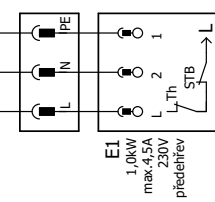

X1 10 11 12 13 PE

X1 14 15 16 17 PE

X1 18 19 20 21 PE

X1 22 23 24 25 PE

X2 9 10 11 12

W7
3x1,5 mm²
230V
předeřev

W8
3x1,5 mm²
230V
předeřev

E1
1,0kW
max.4,5A
230V
předeřev

E2
1,0kW
max.4,5A
230V
předeřev

elektrický registr
předeřev

elektrický registr
předeřev

příslušenství

příslušenství

02	06.05.2021	FRJ	datum	06.05.2021	jednotka	CFL22
			zprac.	FRJ	bez regulace	
			přezkouš.			
			vznik	62-34-022-006	nahrázen	nahrázen
změna	datum	jméno				